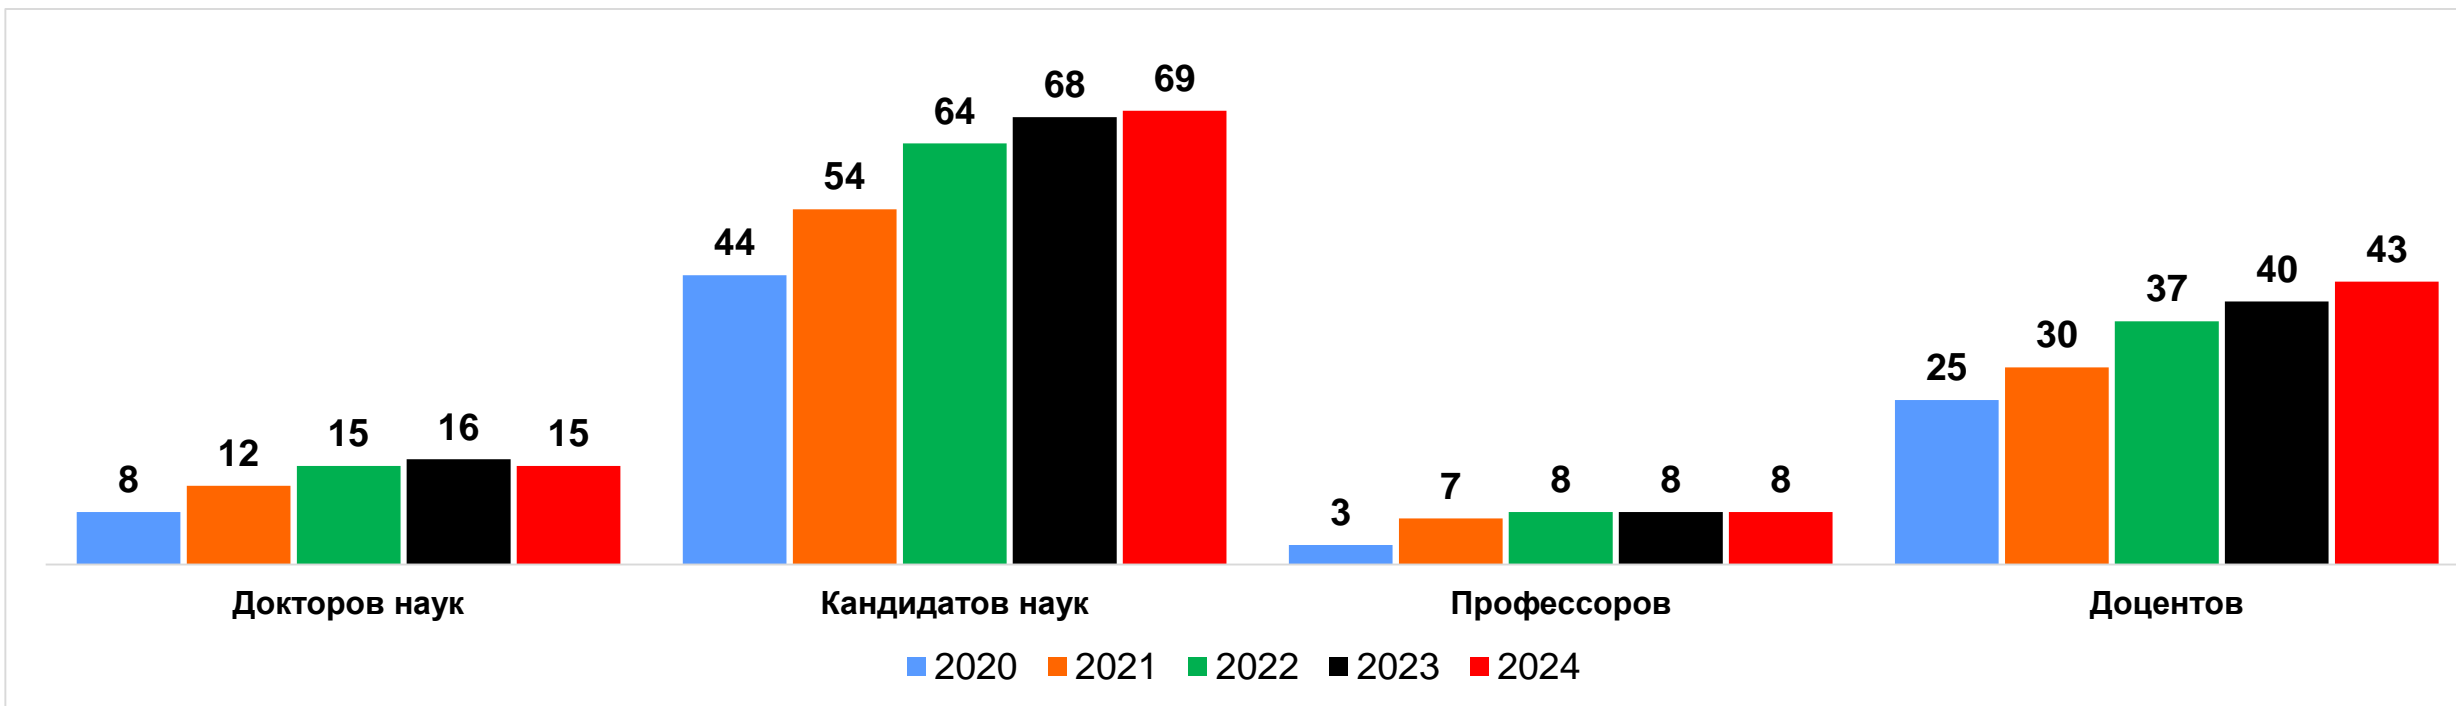

НАУЧНАЯ ДЕЯТЕЛЬНОСТЬ

Докторов наук – 15
Кандидатов наук – 69

Имеют ученое звание – 51
- профессор – 8
- доцент – 43

Динамика численности личного состава Академии, имеющего ученую степень и (или) ученое звание за последние 5 лет